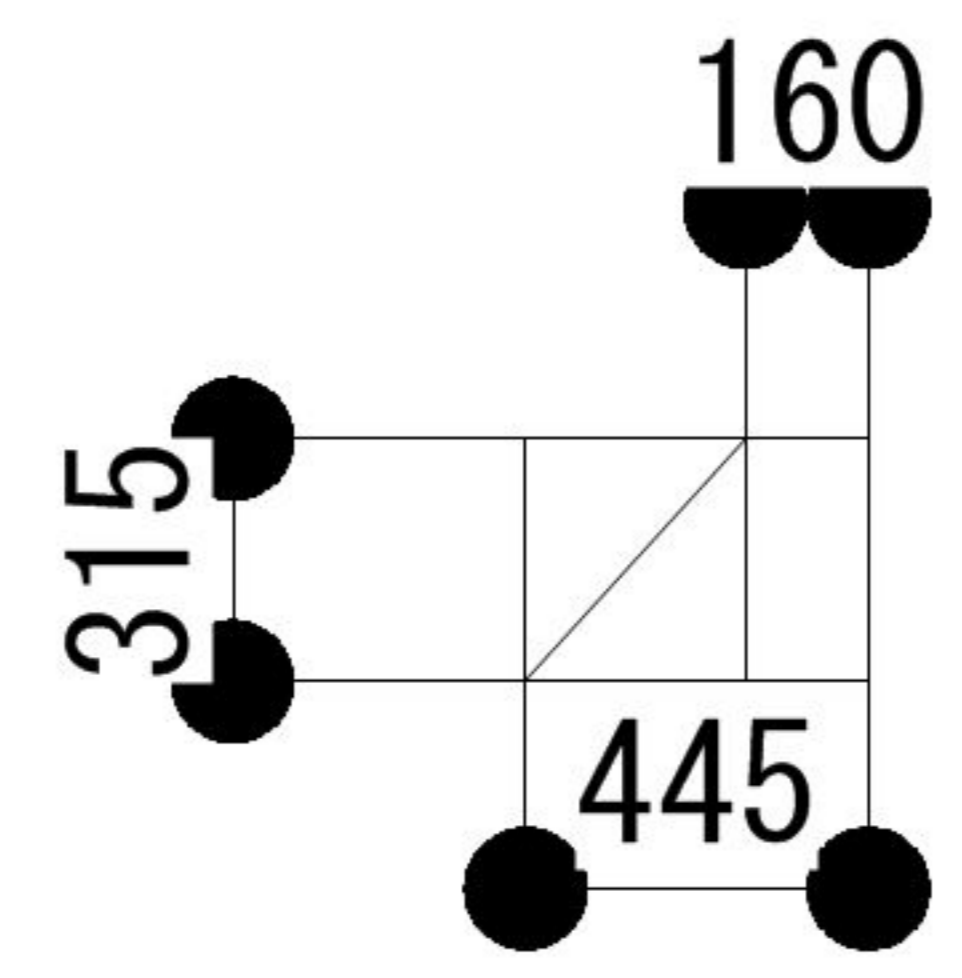

陶芸の森の歪んだ階段錯視
長さ：12,750mm
段数：27
手すりの高さ外寸で875mm

踏面の平面図

29.05°

階段（法面）の断面図

階段の平面図