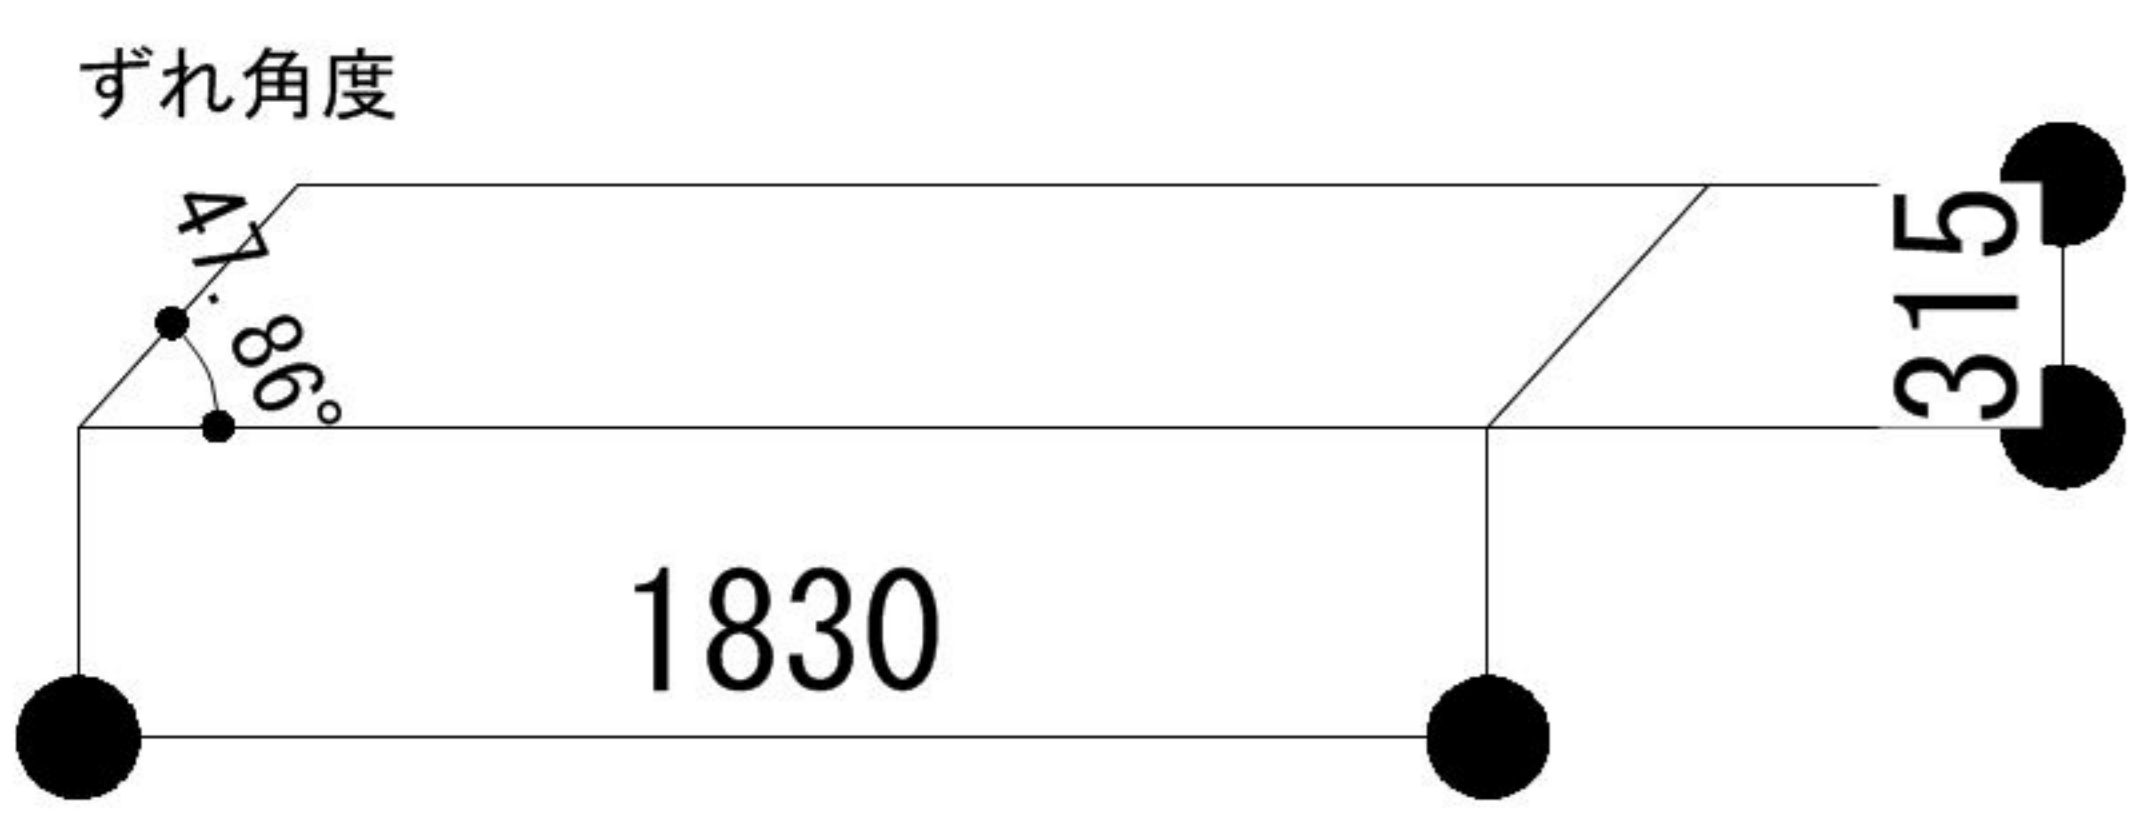

陶芸の森の歪んだ階段錯視
長さ：12,750mm
段数：27
手すりの高さ外寸で875mm

踏面の平面図

29.05°

階段（法面）の断面図

階段の平面図