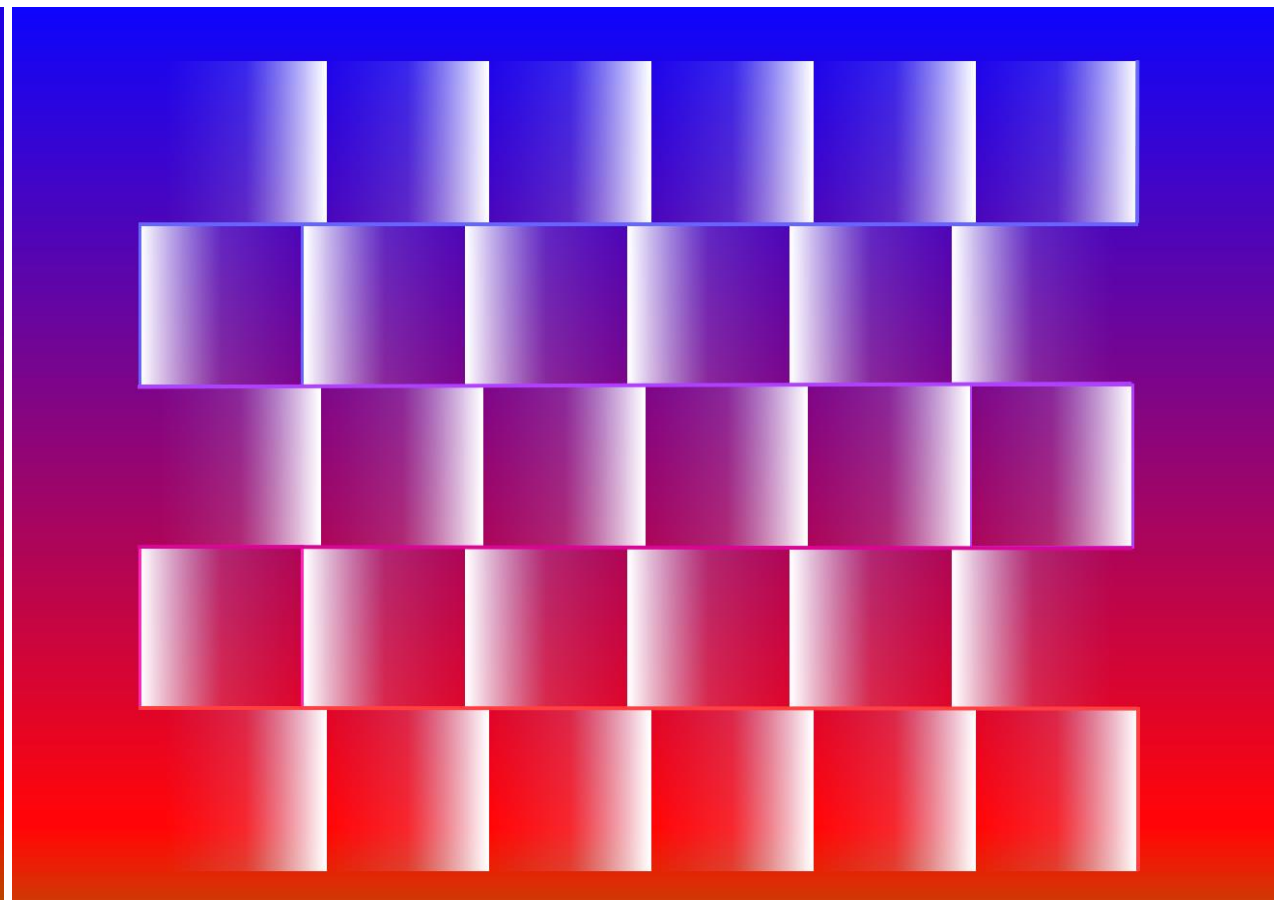

1.基本图形

Reiwall Illusion (令和錯視) の基本図形 1a

図 1-a : 白線or灰色 Light-line Type
(Original Version)

Reiwall Illusion (令和錯視) の基本図形 1b

図 1-b : 黒色 Dark-line Type

Reiwall Illusion (令和錯視) の基本図形 背景色黒
グラデーションの透明化あり
Light-line Type

Reiwall Illusion (令和錯視) の基本図形 背景色黒
グラデーションの透明化あり
Dark-line Type

Reiwall Illusion (令和錯視) の基本図形 背景色黒
グラデーションの透明化なし
light-line Type

Reiwall Illusion (令和錯視) の基本図形 背景色黒
グラデーションの透明化なし
Dark-line Type

Reiwall Illusion (令和錯視)の基本図形 単色バージョン(マゼンタ)

Dark-line Type

Light-line Type

Reiwall Illusion (令和錯視)の基本図形 背景色グラデーションバージョン(透明化あり)

Dark-line Type

Light-line Type

Reiwall Illusion (令和錯視)の基本図形

背景色グラデーションバージョン(透明化あり)

Light-line Type