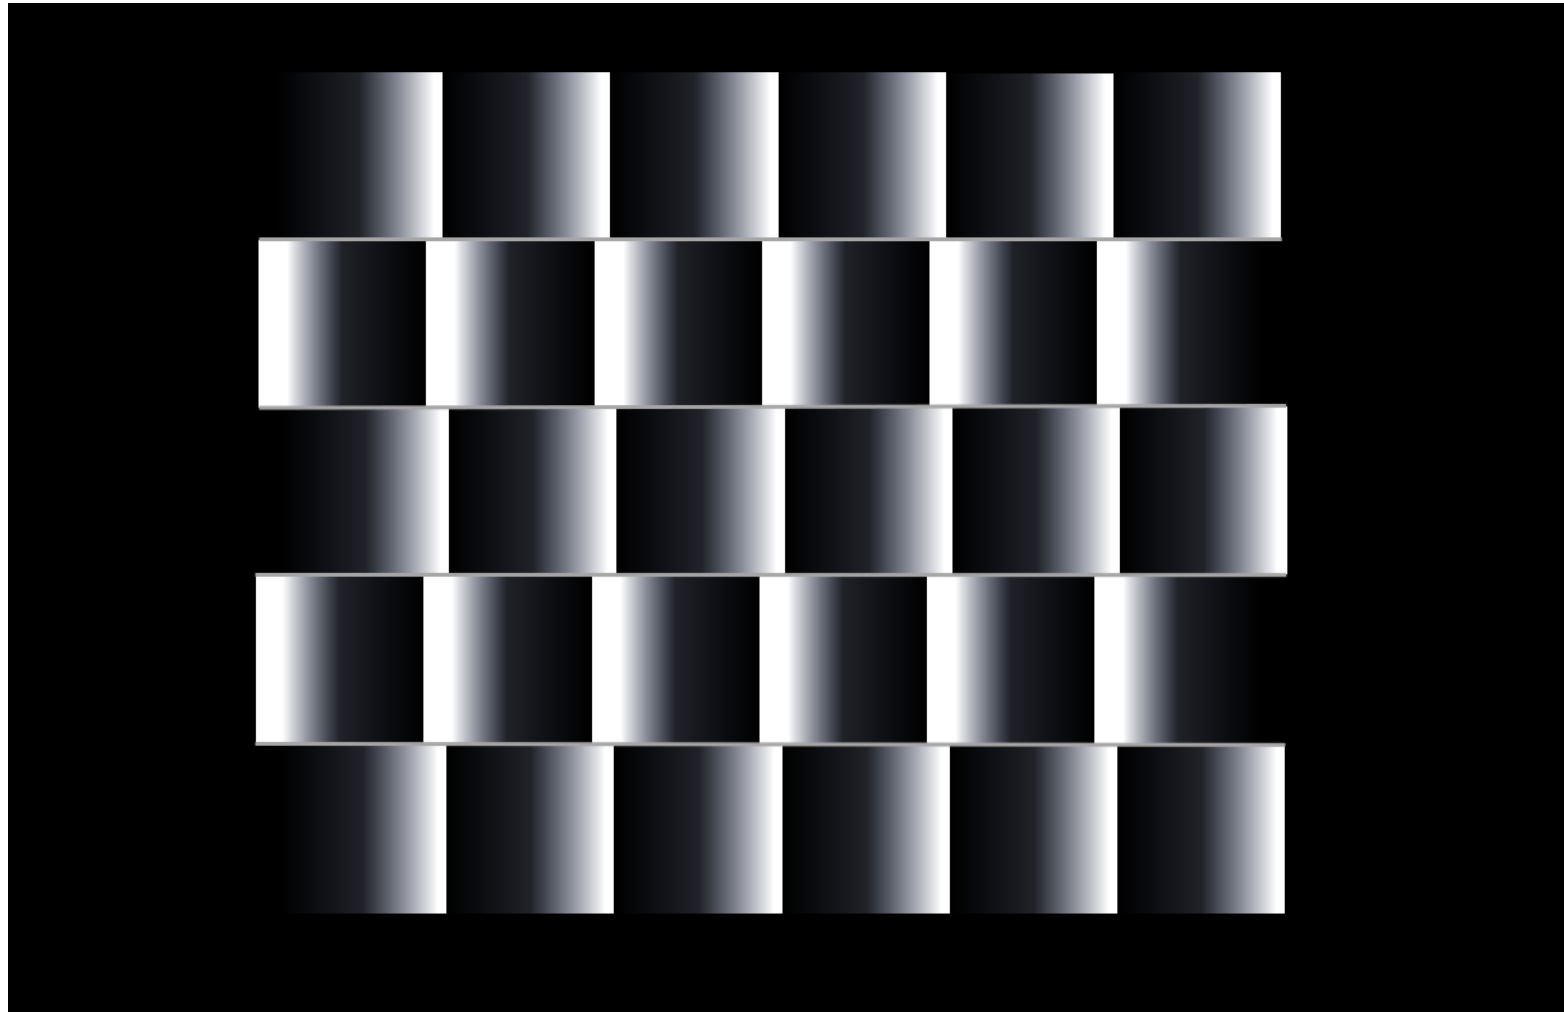

1.基本图形

Reiwall Illusion (令和錯視) の基本図形 1a

図 1-a : 白線or灰色 Light-line Type
(Original Version)

Reiwall Illusion (令和錯視) の基本図形 1b

図 1-b : 黒色 Dark-line Type

Reiwall Illusion (令和錯視) の基本図形 背景色黒
グラデーションの透明化あり
Light-line Type

Reiwall Illusion (令和錯視) の基本図形 背景色黒
グラデーションの透明化あり
Dark-line Type

Reiwall Illusion (令和錯視) の基本図形 背景色黒
グラデーションの透明化なし
light-line Type

Reiwall Illusion (令和錯視) の基本図形 背景色黒
グラデーションの透明化なし
Dark-line Type

Reiwall Illusion (令和錯視)の基本図形 単色バージョン(マゼンタ)

Dark-line Type

Light-line Type

Reiwall Illusion (令和錯視)の基本図形 背景色グラデーションバージョン(透明化あり)

Dark-line Type

Light-line Type

Reiwall Illusion (令和錯視)の基本図形

背景色グラデーションバージョン(透明化あり)

Light-line Type