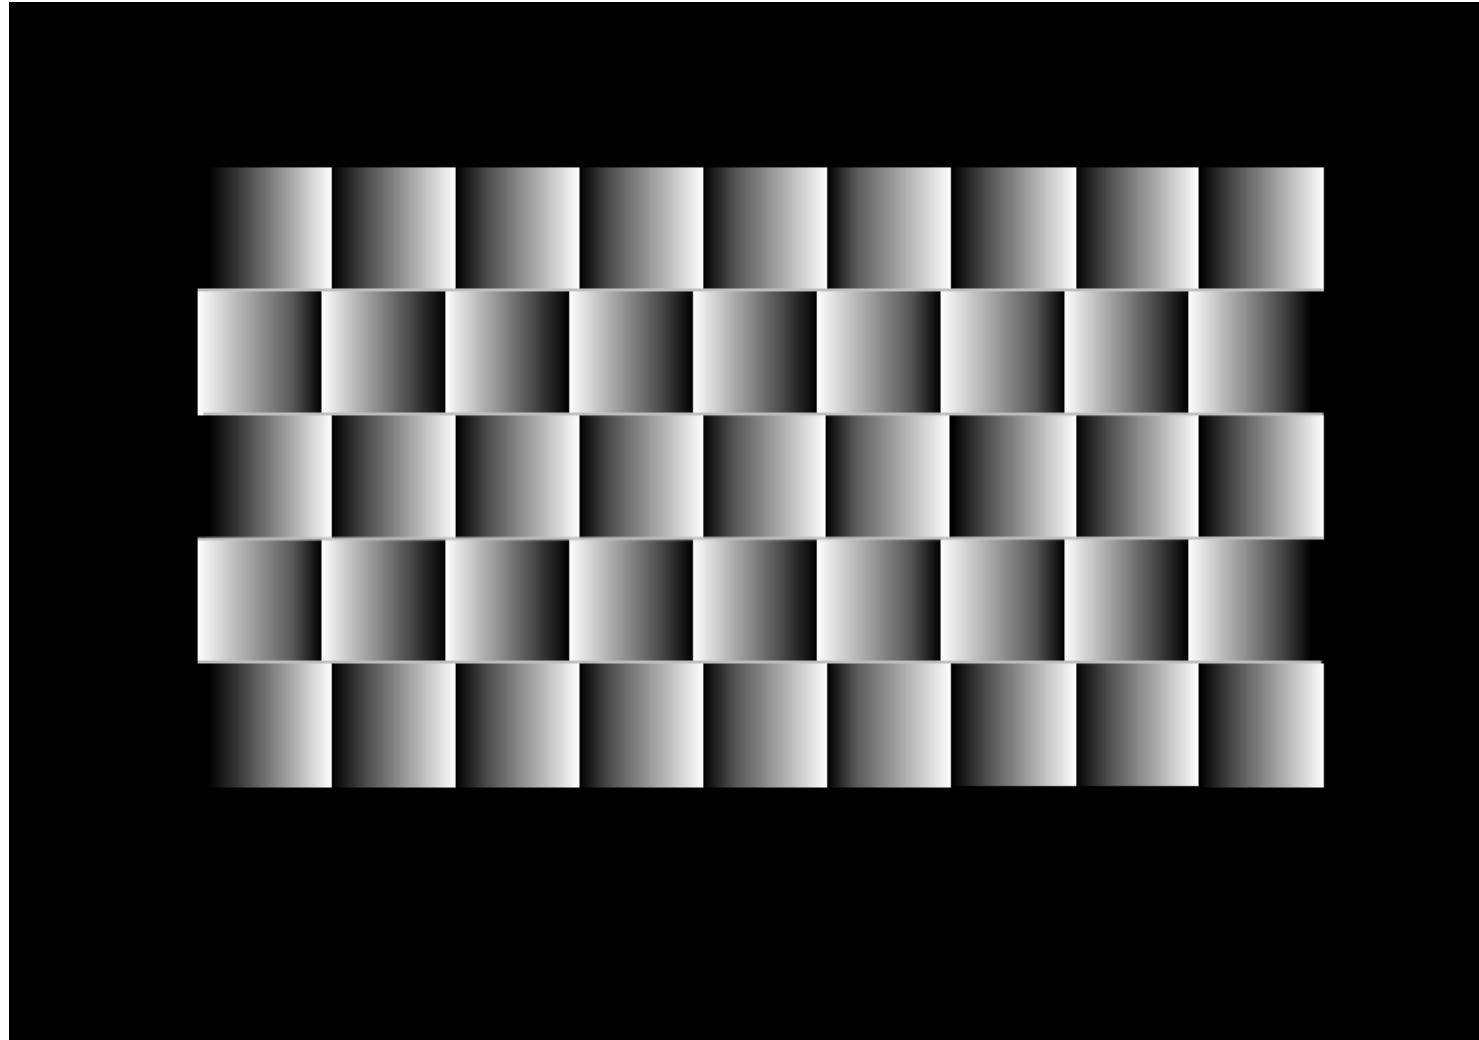

1.基本图形

Reiwall Illusion (令和錯視) の基本図形 1a

図 1-a : 白線or灰色 Light-line Type
(Original Version)

Reiwall Illusion (令和錯視) の基本図形 1b

図 1-b : 黒色 Dark-line Type

Reiwall Illusion (令和錯視) の基本図形 背景色黒
グラデーションの透明化あり
Light-line Type

Reiwall Illusion (令和錯視) の基本図形 背景色黒
グラデーションの透明化あり
Dark-line Type

Reiwall Illusion (令和錯視) の基本図形 背景色黒
グラデーションの透明化なし
light-line Type

Reiwall Illusion (令和錯視) の基本図形 背景色黒
グラデーションの透明化なし
Dark-line Type

Reiwall Illusion (令和錯視)の基本図形 単色バージョン(マゼンタ)

Dark-line Type

Light-line Type

Reiwall Illusion (令和錯視)の基本図形 背景色グラデーションバージョン(透明化あり)

Dark-line Type

Light-line Type

Reiwall Illusion (令和錯視)の基本図形

背景色グラデーションバージョン(透明化あり)

Light-line Type