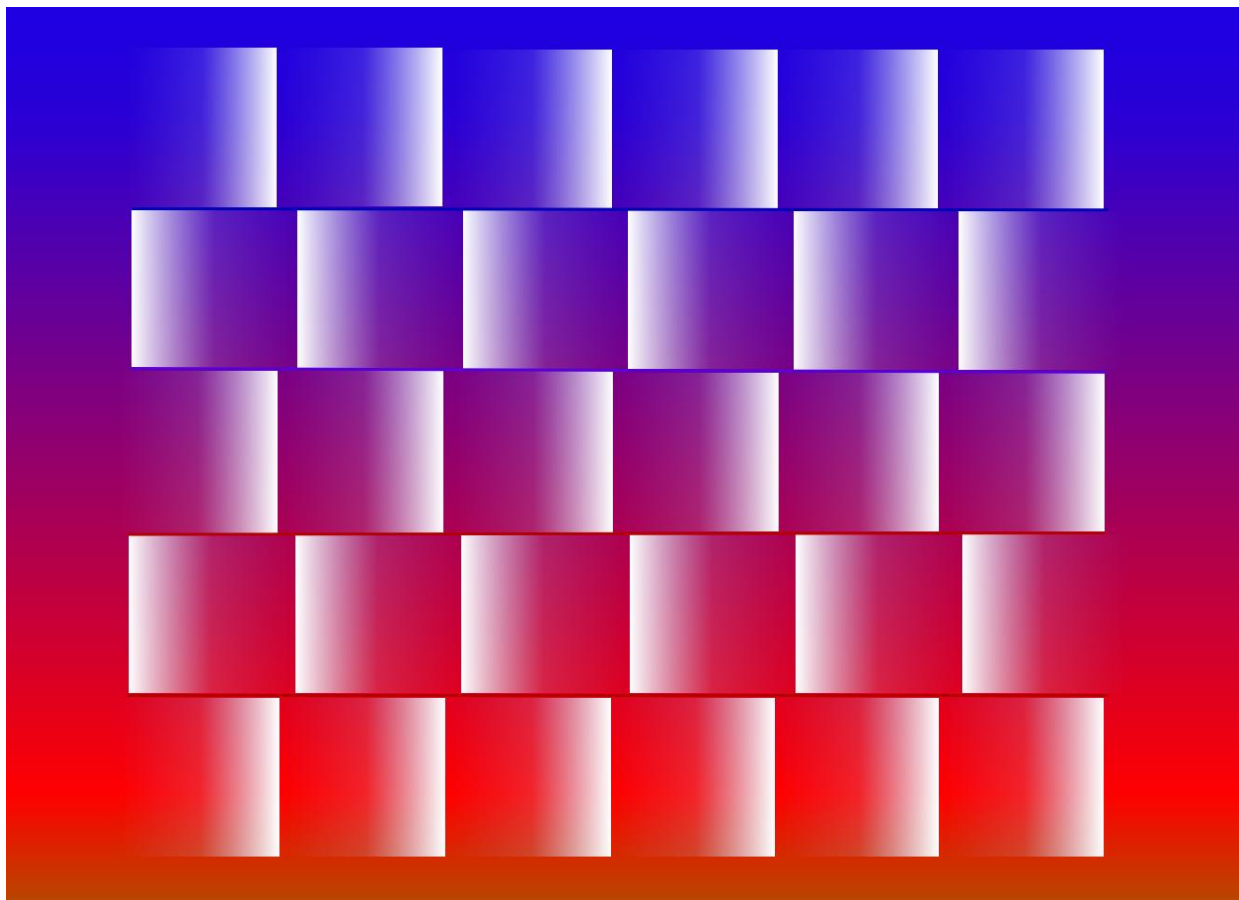

1.基本图形

Reiwall Illusion (令和錯視) の基本図形 1a

図 1-a : 白線or灰色 Light-line Type
(Original Version)

Reiwall Illusion (令和錯視) の基本図形 1b

図 1-b : 黒色 Dark-line Type

Reiwall Illusion (令和錯視) の基本図形 背景色黒
グラデーションの透明化あり
Light-line Type

Reiwall Illusion (令和錯視) の基本図形 背景色黒
グラデーションの透明化あり
Dark-line Type

Reiwall Illusion (令和錯視) の基本図形 背景色黒
グラデーションの透明化なし
light-line Type

Reiwall Illusion (令和錯視) の基本図形 背景色黒
グラデーションの透明化なし
Dark-line Type

Reiwall Illusion (令和錯視)の基本図形 単色バージョン(マゼンタ)

Dark-line Type

Light-line Type

Reiwall Illusion (令和錯視)の基本図形 背景色グラデーションバージョン(透明化あり)

Dark-line Type

Light-line Type

Reiwall Illusion (令和錯視)の基本図形

背景色グラデーションバージョン(透明化あり)

Light-line Type