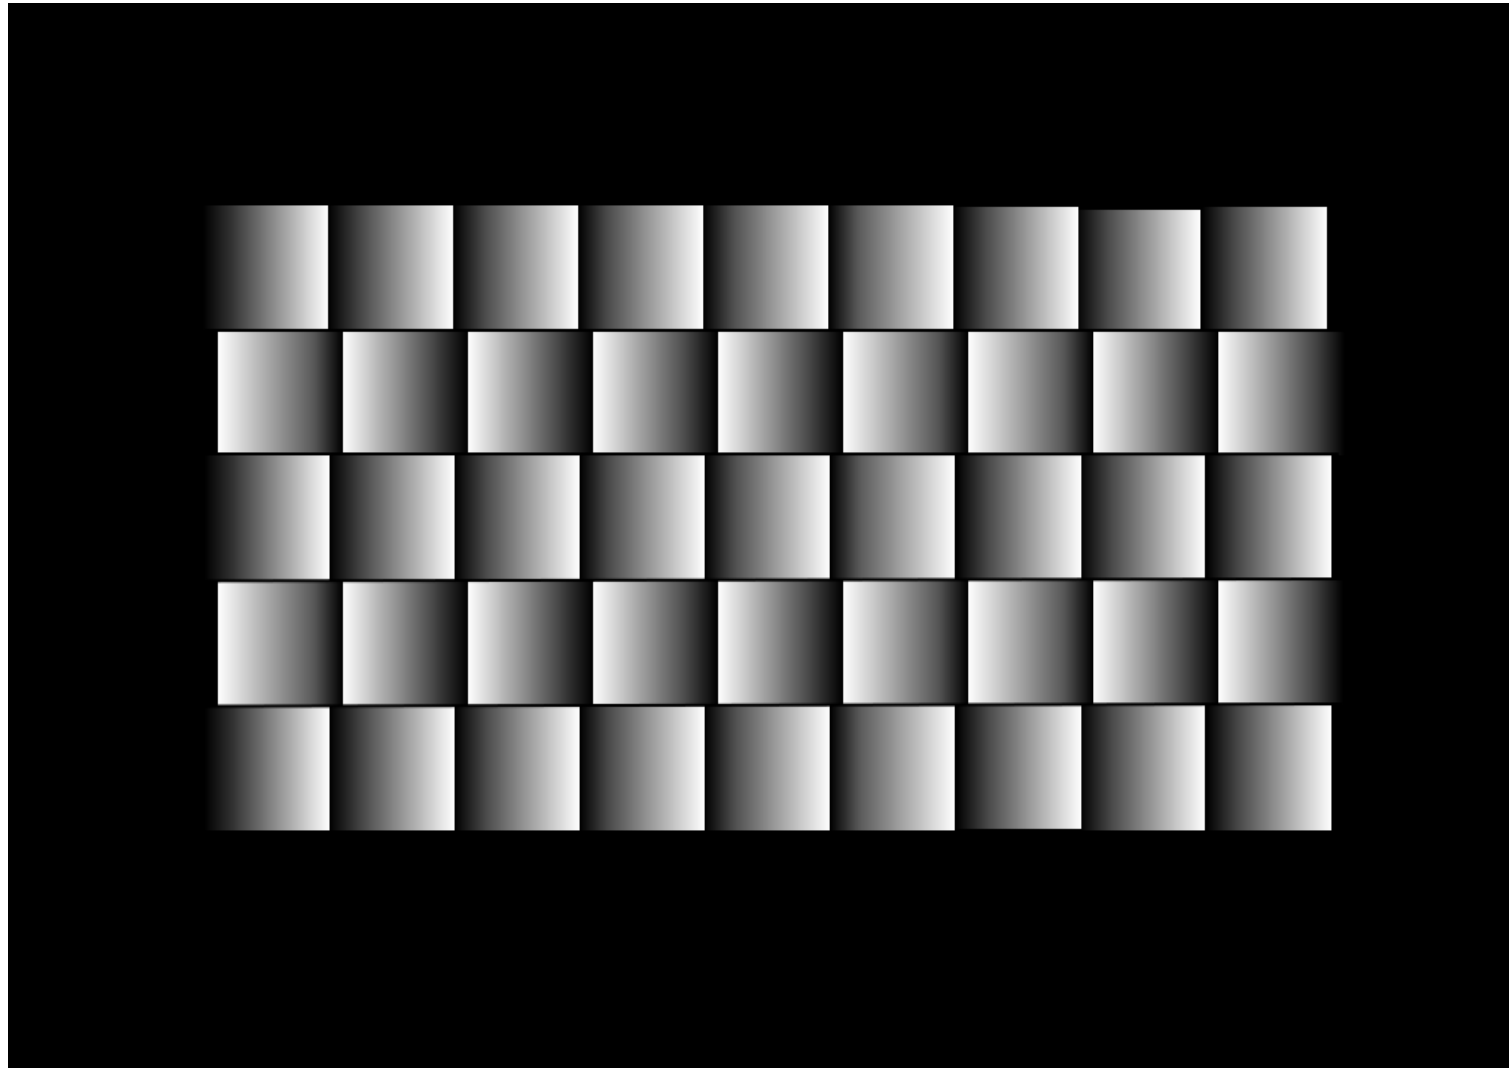

1.基本图形

Reiwall Illusion (令和錯視) の基本図形 1a

図 1-a : 白線or灰色 Light-line Type
(Original Version)

Reiwall Illusion (令和錯視) の基本図形 1b

図 1-b : 黒色 Dark-line Type

Reiwall Illusion (令和錯視) の基本図形 背景色黒
グラデーションの透明化あり
Light-line Type

Reiwall Illusion (令和錯視) の基本図形 背景色黒
グラデーションの透明化あり
Dark-line Type

Reiwall Illusion (令和錯視) の基本図形 背景色黒
グラデーションの透明化なし
light-line Type

Reiwall Illusion (令和錯視) の基本図形 背景色黒
グラデーションの透明化なし
Dark-line Type

Reiwall Illusion (令和錯視)の基本図形 単色バージョン(マゼンタ)

Dark-line Type

Light-line Type

Reiwall Illusion (令和錯視)の基本図形 背景色グラデーションバージョン(透明化あり)

Dark-line Type

Light-line Type

Reiwall Illusion (令和錯視)の基本図形

背景色グラデーションバージョン(透明化あり)

Light-line Type