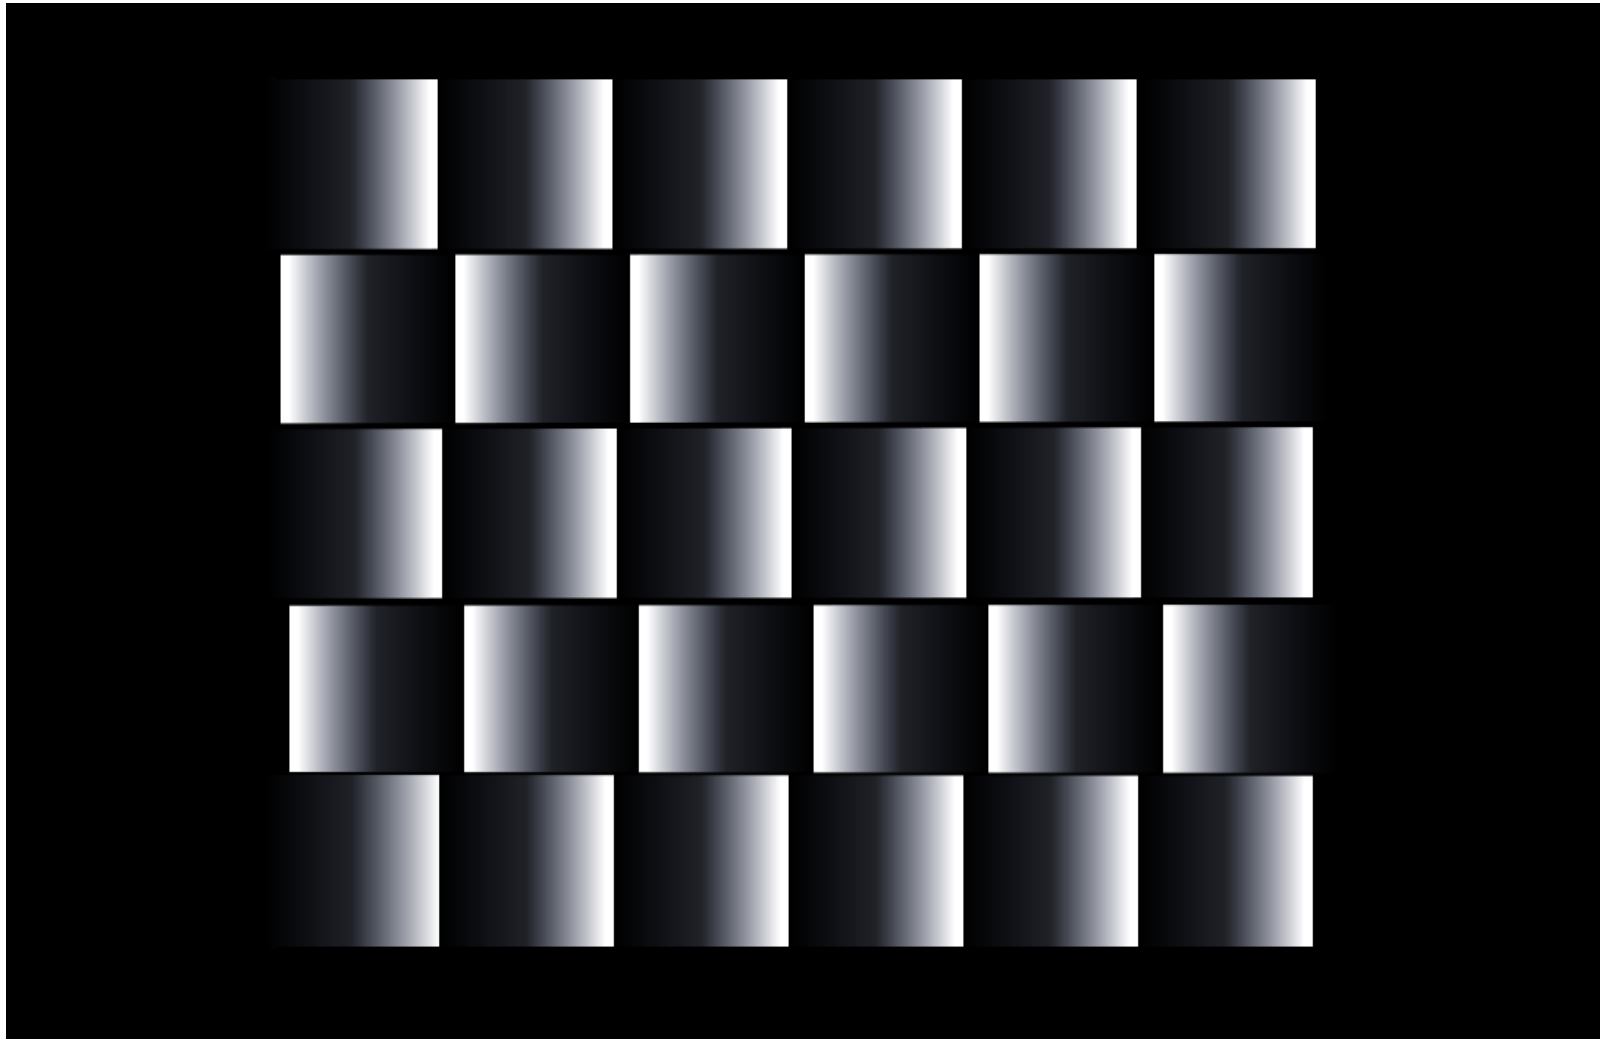

1.基本图形

Reiwall Illusion (令和錯視) の基本図形 1a

図 1-a : 白線or灰色 Light-line Type
(Original Version)

Reiwall Illusion (令和錯視) の基本図形 1b

図 1-b : 黒色 Dark-line Type

Reiwall Illusion (令和錯視) の基本図形 背景色黒
グラデーションの透明化あり
Light-line Type

Reiwall Illusion (令和錯視) の基本図形 背景色黒
グラデーションの透明化あり
Dark-line Type

Reiwall Illusion (令和錯視) の基本図形 背景色黒
グラデーションの透明化なし
light-line Type

Reiwall Illusion (令和錯視) の基本図形 背景色黒
グラデーションの透明化なし
Dark-line Type

Reiwall Illusion (令和錯視)の基本図形 単色バージョン(マゼンタ)

Dark-line Type

Light-line Type

Reiwall Illusion (令和錯視)の基本図形 背景色グラデーションバージョン(透明化あり)

Dark-line Type

Light-line Type

Reiwall Illusion (令和錯視)の基本図形

背景色グラデーションバージョン(透明化あり)

Light-line Type