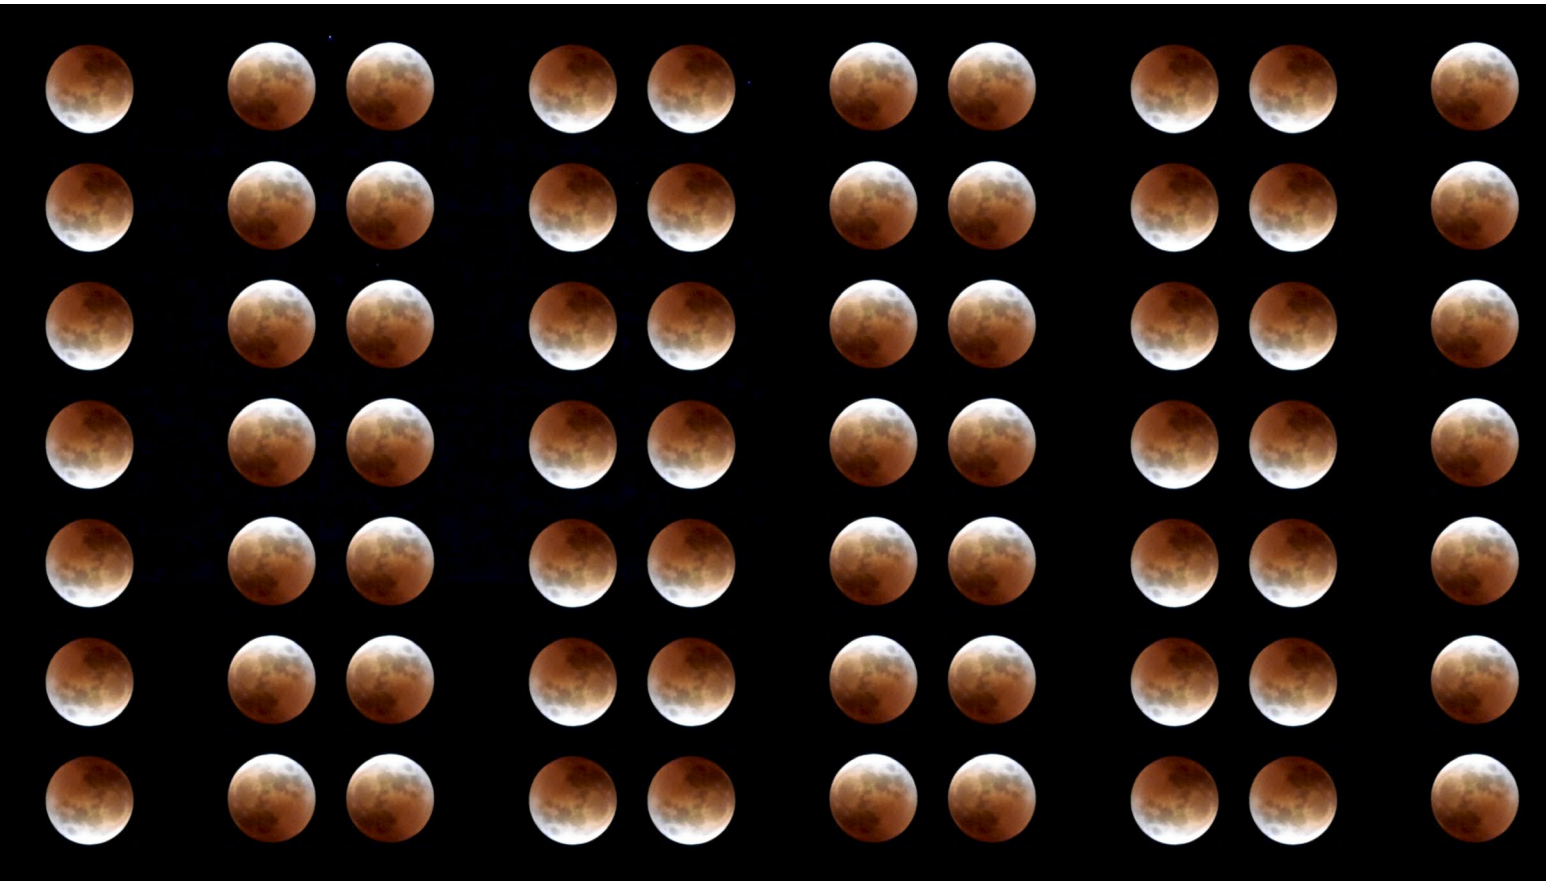

誰？

答え

「錯視的黄色」 右下の円の一部は黄色に見えるが、黒と白の縞模様である。

October 10 令和5年 2023

日	月	火	水	木	金	土
1	2	3	4	5	6	7
8	9 スポーツの日	10	11	12	13	14
15	16	17	18	19	20	21
22	23	24	25	26	27	28
29	30	31	1	2	3	4
5	6	7	8	9	10	11

月食の月（2022年11月8日撮影）の列が上下に動いて見える。