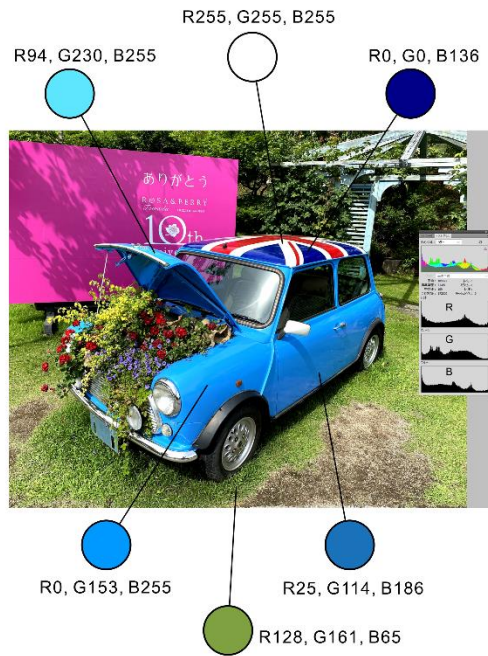

右下の絵を除き、灰色の目が色付いて見える。Illusory color is observed.

March 3 令和4年 2022

日	月	火	水	木	金	土
27	28	1	2	3	4	5
6	7	8	9	10	11	12
13	14	15	16	17	18	19
20	21 春分の日	22	23	24	25	26
27	28	29	30	31	1	2
3	4	5	6	7	8	9

April 4 令和4年 2022

ハートが動いて見える。The heart appears to move.

日	月	火	水	木	金	土
27	28	29	30	31	1	2
3	4	5	6	7	8	9
10	11	12	13	14	15	16
17	18	19	20	21	22	23
24	25	26	27	28	29 昭和の日	30
1	2	3	4	5	6	7

May 5 令和4年 2022

左の画像でも、クルマの車体は青く見えるが、画素は青くない。
 The car in the left image appears to be bluish, though the pixels are not.

図が波打って見える。The image appears to wave.

July 7 令和4年
2022

白と黒の縞が赤く見える。Red is composed of black and white.

日	月	火	水	木	金	土
26	27	28	29	30	1	2
3	4	5	6	7	8	9
10	11	12	13	14	15	16
17	18 海の日	19	20	21	22	23
24	25	26	27	28	29	30
31	1	2	3	4	5	6