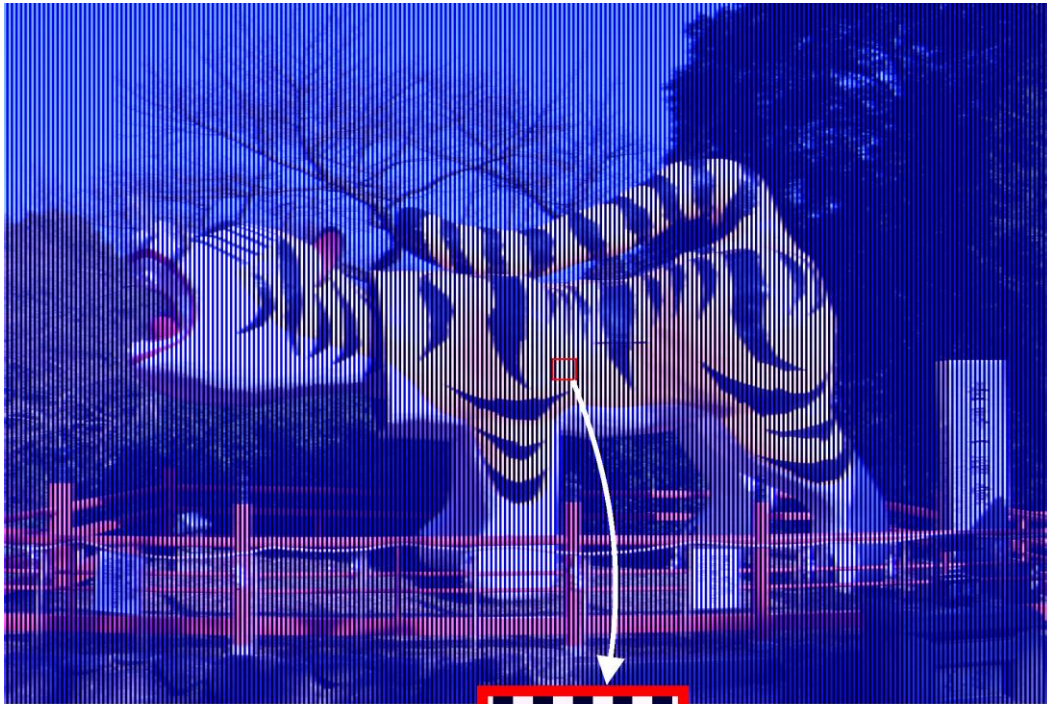

January 1 令和4年 2022

白と黒の縞が黄色く見える。Yellow is composed of black and white.

日	月	火	水	木	金	土
26	27	28	29	30	31	1 元日
2	3	4	5	6	7	8
9	10 成人の日	11	12	13	14	15
16	17	18	19	20	21	22
23	24	25	26	27	28	29
30	31	1	2	3	4	5