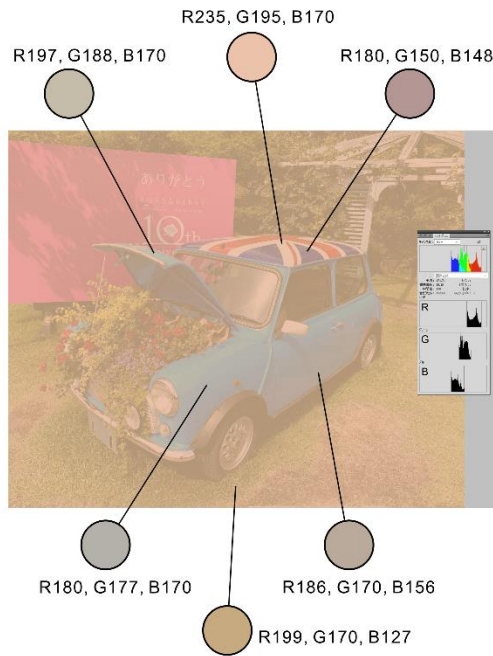

右下の絵を除き、灰色の目が色付いて見える。Illusory color is observed.

March 3 令和4年 2022

日	月	火	水	木	金	土
27	28	1	2	3	4	5
6	7	8	9	10	11	12
13	14	15	16	17	18	19
20	21 春分の日	22	23	24	25	26
27	28	29	30	31	1	2
3	4	5	6	7	8	9

April 4 令和4年 2022

ハートが動いて見える。The heart appears to move.

日	月	火	水	木	金	土
27	28	29	30	31	1	2
3	4	5	6	7	8	9
10	11	12	13	14	15	16
17	18	19	20	21	22	23
24	25	26	27	28	29 昭和の日	30
1	2	3	4	5	6	7

May 5 令和4年 2022

左の画像でも、クルマの車体は青く見えるが、画素は青くない。
 The car in the left image appears to be bluish, though the pixels are not.

図が波打って見える。The image appears to wave.

July 7 令和4年
2022

白と黒の縞が赤く見える。Red is composed of black and white.

日	月	火	水	木	金	土
26	27	28	29	30	1	2
3	4	5	6	7	8	9
10	11	12	13	14	15	16
17	18 海の日	19	20	21	22	23
24	25	26	27	28	29	30
31	1	2	3	4	5	6