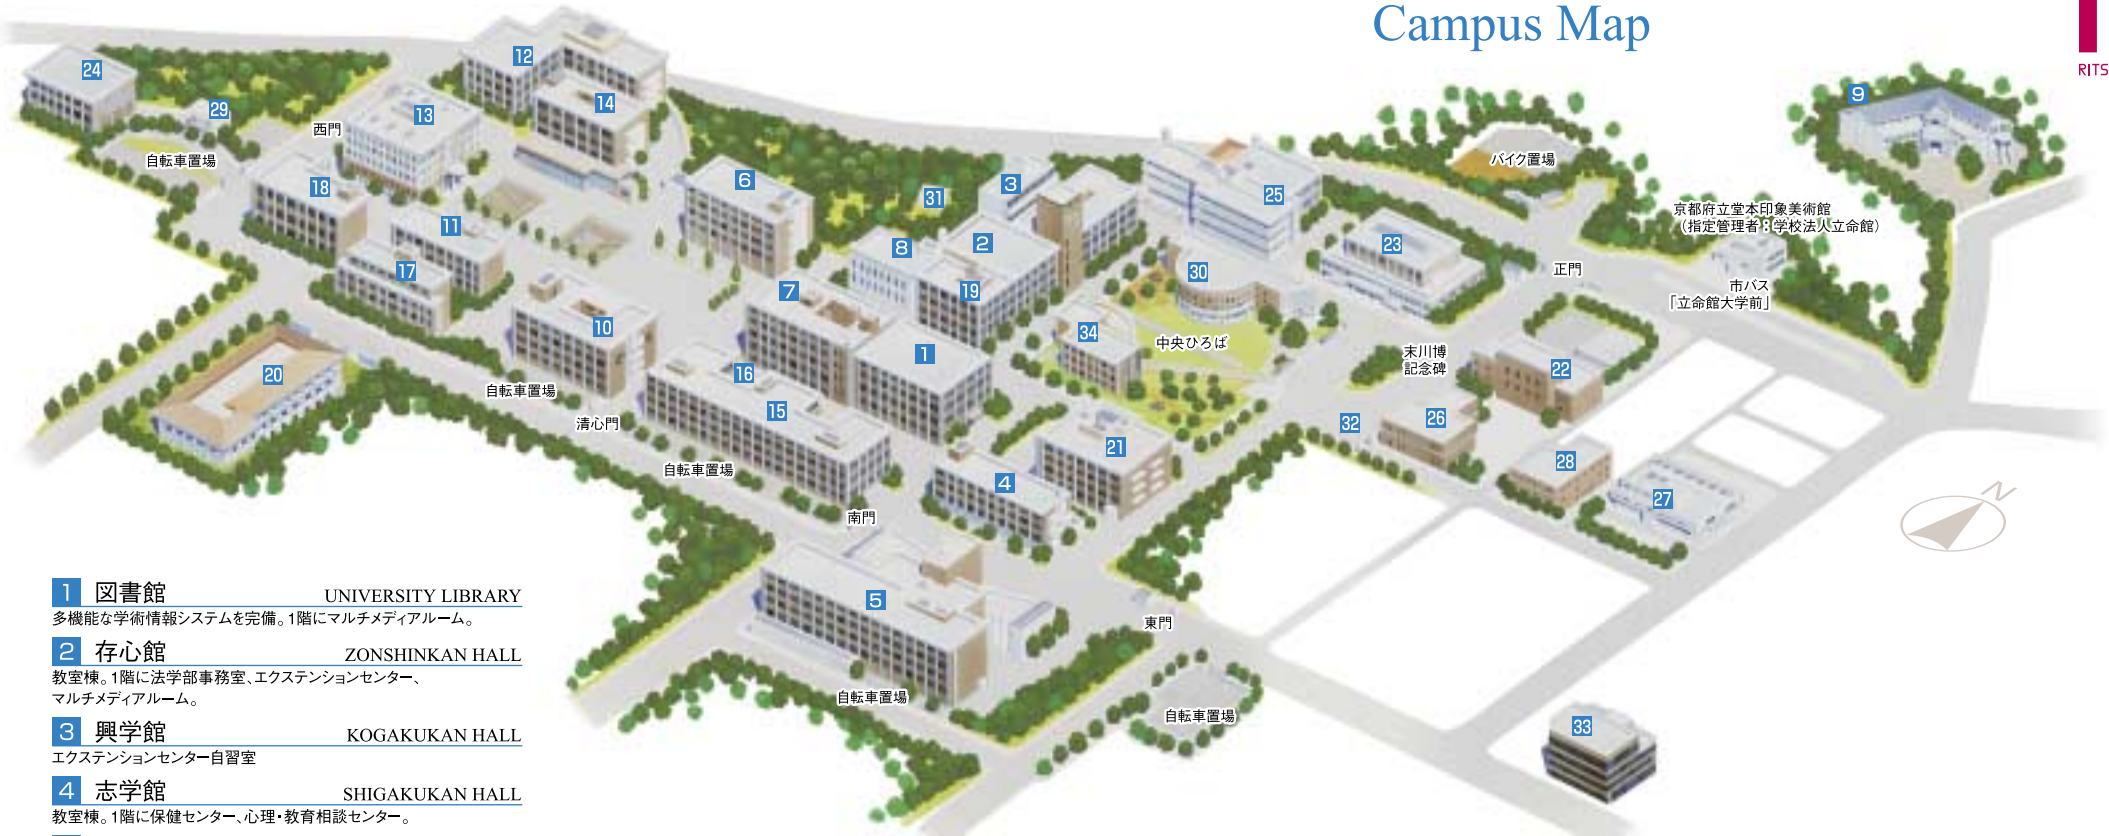

立命館大学衣笠キャンパス

Ritsumeikan University Kinugasa Campus

Campus Map

1 図書館 UNIVERSITY LIBRARY

多機能な学術情報システムを完備。1階にマルチメディアルーム。

2 存心館 ZONSHINKAN HALL

教室棟。1階に法学部事務室、エクステンションセンター、マルチメディアルーム。

3 興学館 KOGAKUKAN HALL

エクステンションセンター自習室

4 志学館 SHIGAKUKAN HALL

教室棟。1階に保健センター、心理・教育相談センター。

5 以学館 IGAKUKAN HALL

教室棟。主に産業社会学部の教室。1階に産業社会学部事務室。地階に食堂、多目的ホールなど。

6 研心館 KENSHINKAN HALL

教室棟。1階にキャリアオフィス、エクステンションセンター。2階に学生オフィス、スポーツ強化センター、学生サポートルーム。3階に共通教務課。

7 学而館 GAKUJIKAN HALL

大学院施設、ボランティアセンター、障害学生支援室。

8 有心館 YUSHINKAN HALL

教室棟。1階に情報システム課。

9 西園寺記念館 SAIONJI MEMORIAL HALL

主に文学部の教室・共同研究室。1階に文学部事務室。

10 清心館 SEISHINKAN HALL

主に文学部の学生共同研究室。実験実習室。

11 啓明館 KEIMEIKAN HALL

教室棟。主に文学部の学生共同研究室。実験実習室。

12 洋洋館 YOYOKAN HALL

主に政策科学部の教室・研究室。1階に政策科学部事務室、マルチメディアルーム。

13 恒心館 KOSHINKAN HALL

主に国際関係学部の教室。1階に国際関係学部事務室。

14 諒友館 RYOYUKAN HALL

教室棟。1階、地階に食堂。